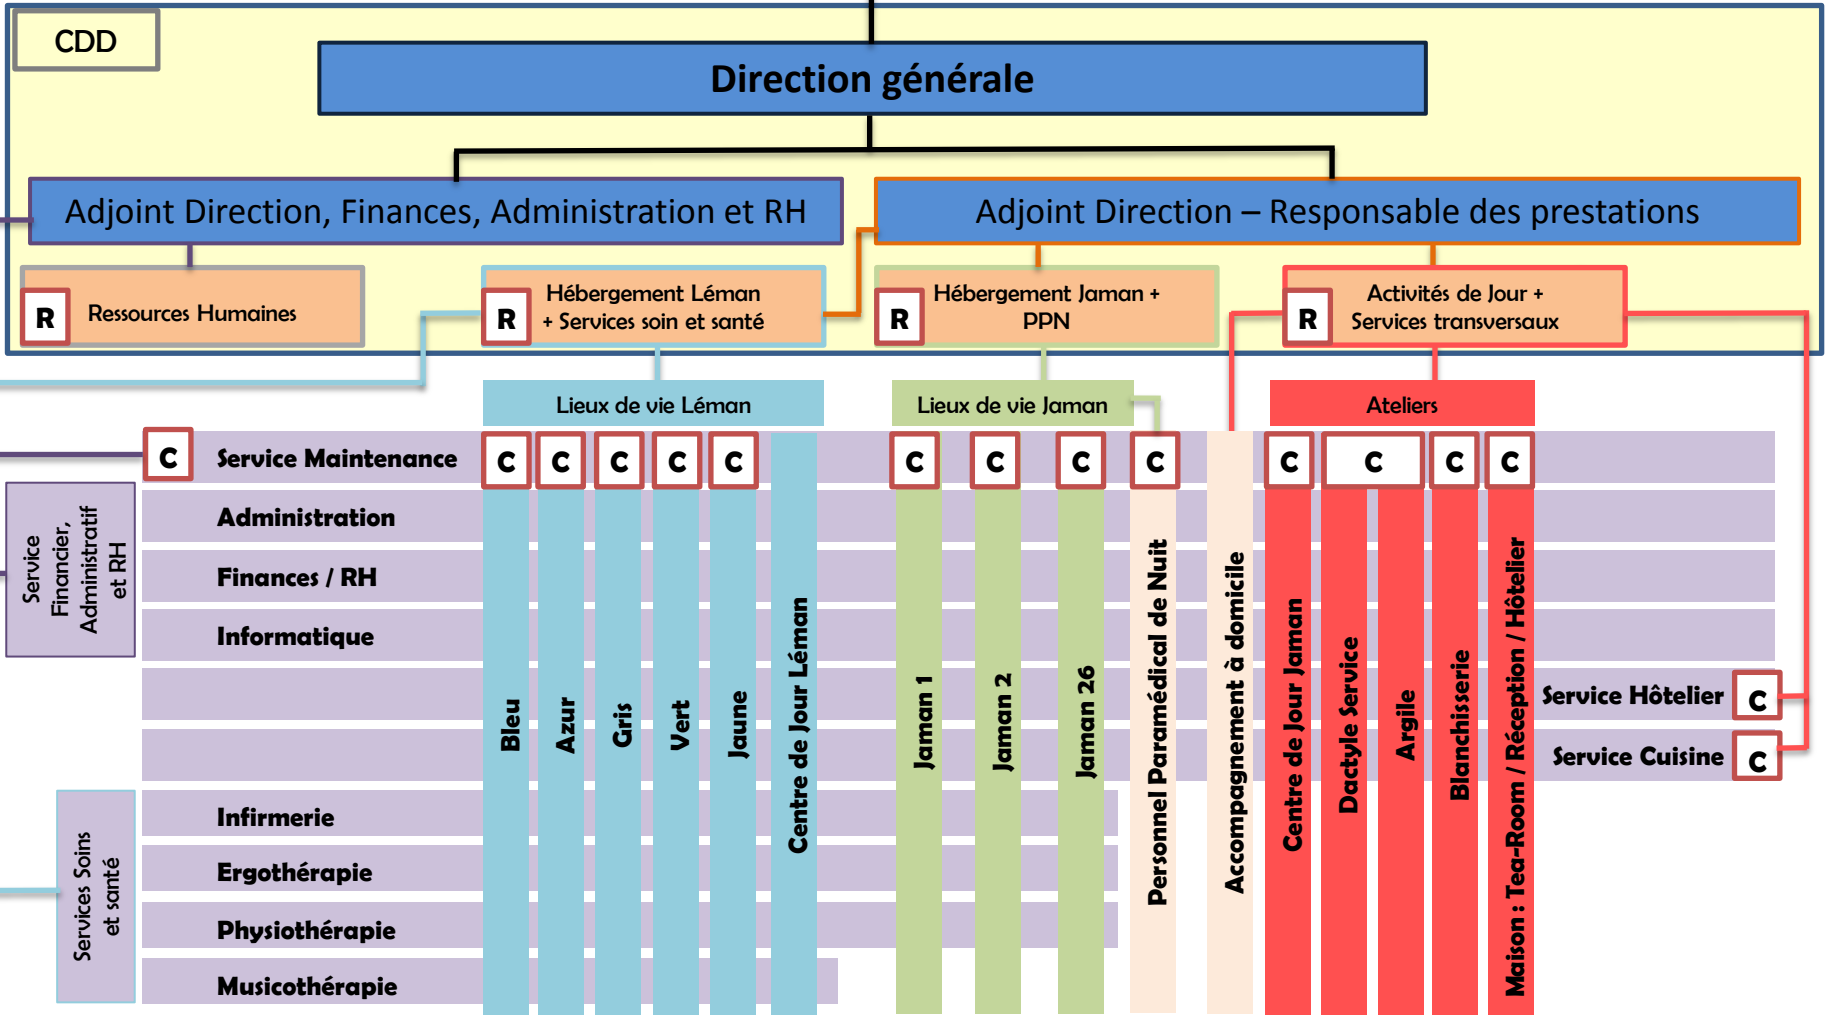

Organigramme de la Fondation Les Eglantines

- Explications:
- = Organes statutaires
 - = Fonctions de direction
 - = Postes d'état-major rattachés à la direction
 - R = Responsables Socio-éducatif et RH
 - C = Coordinateur d'équipe ou de service
 - = Services transversaux